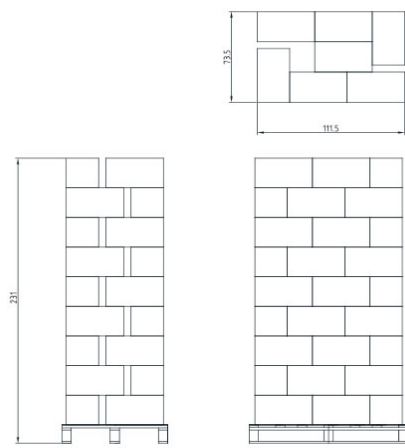

5700

5705

5710

CATALOGO / CATALOGUE :		<b>AGRITOOLS</b>
LINEA / RANGE:		Scopa per foglie / Leaf Rake
PRINCIPALI UTILIZZI / MAIN APPLICATIONS:		Giardino, casa, campeggio. / Garden, home, camping.
CODICE / REFERENCE	DESCRIZIONE / DESCRIPTION	CODICE A BARRE / BARCODE
<b>5700</b>	<b>Rake 420</b>	8005522009540
<b>5705</b>	<b>Rake 500</b>	8005522005597
<b>5710</b>	<b>Rake 580</b>	8005522009564

DATI TECNICI / TECHNICAL DETAILS	5700	5705	5710
MATERIALI PRINCIPALI IMPIEGATI MAIN MATERIALS USED	P.B.T.	P.B.T.	P.B.T.
DENTI RAKE TINES	21	25	29
DIMENSIONI MAX mm MAX DIMENSIONS mm	230x420	230x500	280x580
PESO +/-5% kg WEIGHT +/-5% kg	0,22	0,25	0,38

LOGISTICA / LOGISTIC	5700	5705	5710
IMBALLO PRIMARIO MAIN PACKAGING	Scatola offset offset box	Scatola offset offset box	Scatola offset offset box
PEZZI CONTENUTI PCS X CARTON	12	12	12
VOLUME m <sup>3</sup> VOLUME	0,0260	0,0320	0,0473
MISURA CONFEZIONE cm EXTERNAL PACKING SIZE cm	43,5x24,5x24	51,5x25x24,5	60,5x26,5x29,5
PESO CONFEZIONE +/-5% kg WEIGHT BOX +/-5% kg	2,888	3,426	4,924
NUMERO PEZZI PER PALLET PIECES FOR PALLET	756	648	336
NUMERO PEZZI PER RIGA PIECES FOR ROW	84	72	48
NUMERO PEZZI PER CARTONE PIECES FOR PACK	12	12	12
DIMENSIONI PALLET cm PALLET DIMENSIONS cm	80x120x231	80x120x236	80x120x222