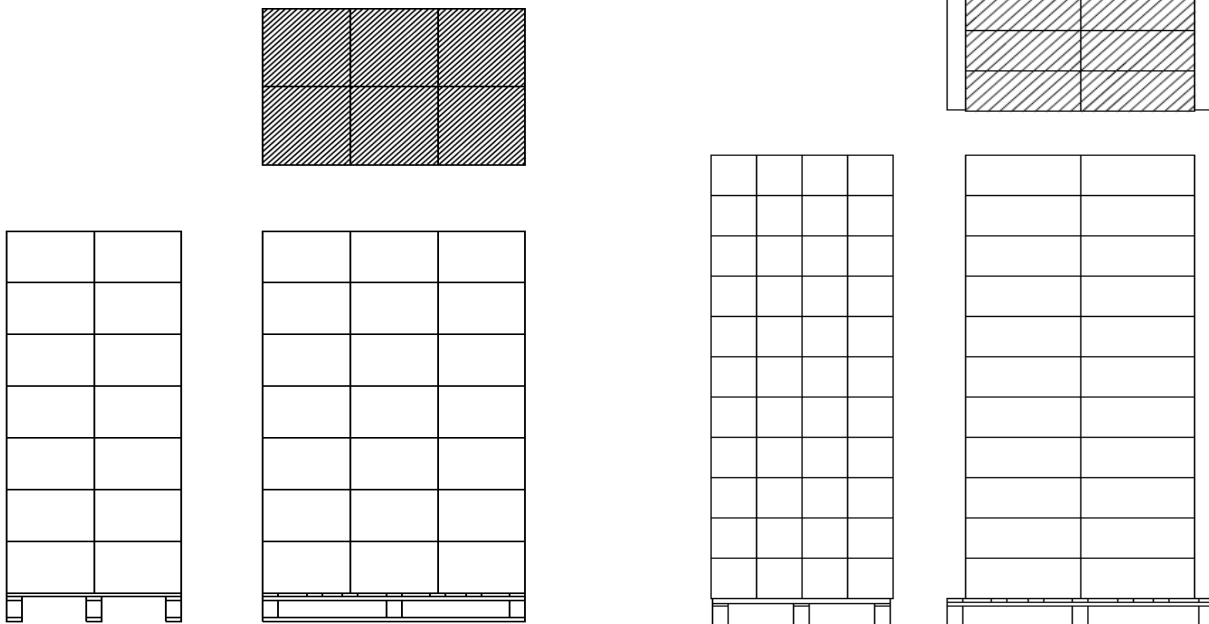

CODICE / REFERENCE	DESCRIZIONE / DESCRIPTION	CODICE A BARRE / BARCODE
AL4012	ALTA 2000 EPDM	8005522113346
AL4013	ALTA 7000 EPDM	8005522308506

DATI TECNICI / TECHNICAL DETAILS	AL4012	AL4013
MATERIALI PRINCIPALI IMPIEGATI <i>MAIN MATERIALS USED</i>	PE/PP/Acciaio <i>PE/PP/Steel</i>	PE/PP/Acciaio <i>PE/PP/Steel</i>
GUARNIZIONI <i>GASKETS</i>	EPDM	EPDM
DIMENSIONI MAX cm <i>MAX DIMENSIONS cm</i>	25x12,5x31,5h	18x18x45h
PESO +/-5% kg <i>WEIGHT +/-5% kg</i>	0,418	1,7
CAPACITA' CONTENITORE LORDO lt <i>CAPACITY OF CONTAINER GROSS lt</i>	2	7,95
CAPACITA' CONTENITORE NETTO lt <i>CAPACITY OF CONTAINER NET lt</i>	1,8	6
ADATTO PER UNA SUPERFICIE ~ m ² <i>APT FOR ~ m²</i>	-	-
EROGAZIONE IN ORIZZONTALE cm <i>LENGTH OF RANGE WITH LONG JET cm</i>	800	900
EROGAZIONE IN VERTICALE cm <i>HEIGHT OF RANGE WITH LONG JET cm</i>	400	≤450
AMPIEZZA MAX DEL GETTO <i>WIDE ANGLE MAX</i>	60°	60°
CAPACITA' DI UNA POMPATA cc <i>LEVERAGE cc</i>	42	250
QUANTITA' EROGATA cc/min - 3 bar <i>QUANTITY SPRAYED cc/min - 3 bar</i>	400	620
RESIDUO NEL FLACONE cc <i>RESIDUAL IN THE CONTAINER cc</i>	-	≤250
PRESSIONE MEDIA bar <i>MEDIUM PRESSURE bar</i>	2	3

LOGISTICA / LOGISTIC	AL4012	AL4013
IMBALLO PRIMARIO <i>MAIN PACKAGING</i>	Scatola espositore Eva <i>Eva display carton box</i>	Scatola offset <i>Offset box</i>
PEZZI CONTENUTI <i>PCS X CARTON</i>	9	1
VOLUME m ³ <i>VOLUME</i>	0,0520	0,0220
MISURA CONFEZIONE cm <i>EXTERNAL PACKING SIZE cm</i>	40x40x32,5h	20,5x20,5x52,5h
PESO CONFEZIONE kg <i>WEIGHT BOX kg</i>	4,23	1,872
NUMERO PEZZI PER PALLET <i>PIECES FOR PALLET</i>	378	88
NUMERO CONF. PER PALLET <i>CARTONS FOR PALLET</i>	42	88
NUMERO CONF. PER RIGA <i>CARTONS FOR ROW</i>	6	8
DIMENSIONI PALLET cm <i>PALLET DIMENSIONS cm</i>	80x120x242,5h	80x120x232h