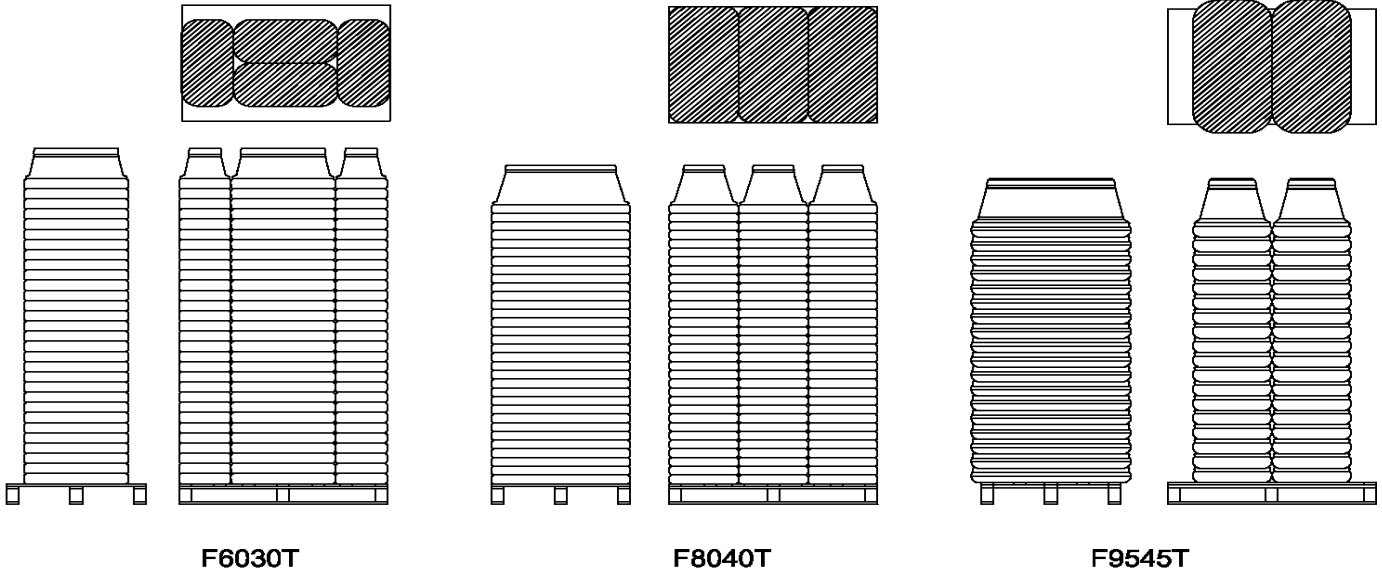

W (white)

T (terracotta)

CATALOGO / CATALOGUE :	POTTERY COLLECTION
LINEA / RANGE:	Vasi decorati / <i>Decorated pots</i>
PRINCIPALI UTILIZZI / MAIN APPLICATIONS:	Vaso o coprivaso per piante / <i>Flower pot or cachet-pot</i>

CODICE / REFERENCE	DESCRIZIONE / DESCRIPTION	CODICE A BARRE / BARCODE
F6030W	Flora 60 white	8005522112677
F8040W	Flora 80 white	8005522112790
F9545W	Flora 100 white	8005522112806
F6030T	Flora 60 terracotta	8005522103545
F8040T	Flora 80 terracotta	8005522103552
F9545T	Flora 100 terracotta	8005522108953

DATI TECNICI / TECHNICAL DETAILS	F6030	W-T	F8040	W-T	F9545	W_T
MATERIALI PRINCIPALI IMPIEGATI MAIN MATERIALS USED	PE		PE		PE	
DIMENSIONI MAX cm MAX DIMENSIONS cm	60 x 30 cm - h 28 cm		80 x 40 cm - h 33 cm		92 x 45 cm - h 39.5 cm	
PESO +/-5% kg WEIGHT +/-5% kg	1.43		2.49		3.6	
VOLUME CONTENITORE lt VOLUME OF CONTAINER lt	30		60		100	

SOTTOVASO ABBINATO / SAUCER COMBINED							
SOTTOVASO SAUCER		SF60	W-T	SF80	W-T	SF95	W-T

LOGISTICA / LOGISTIC					
IMBALLO PRIMARIO MAIN PACKAGING	Sacco nylon Bag		Sacco nylon Bag		Sacco nylon Bag
PEZZI CONTENUTI PCS X CARTON	3		3		3
VOLUME m³ VOLUME	0,0749		0,1536		0,2422
MISURA CONFEZIONE cm EXTERNAL PACKING SIZE cm	60x30x40,6h		80x40x49h		92x45x60h
PESO LORDO +/-5% kg GROSS WEIGHT +/-5% kg	4,296		6,629		11,101
NUMERO PEZZI PER PALLET PIECES FOR PALLET	120		72		36
NUMERO CONF. PER PALLET CARTONS FOR PALLET	40		24		12
NUMERO CONF. PER RIGA CARTONS FOR ROW	4		3		2
DIMENSIONI PALLET cm PALLET DIMENSIONS cm	80x120x234h		80x120x228h		92x120x225h